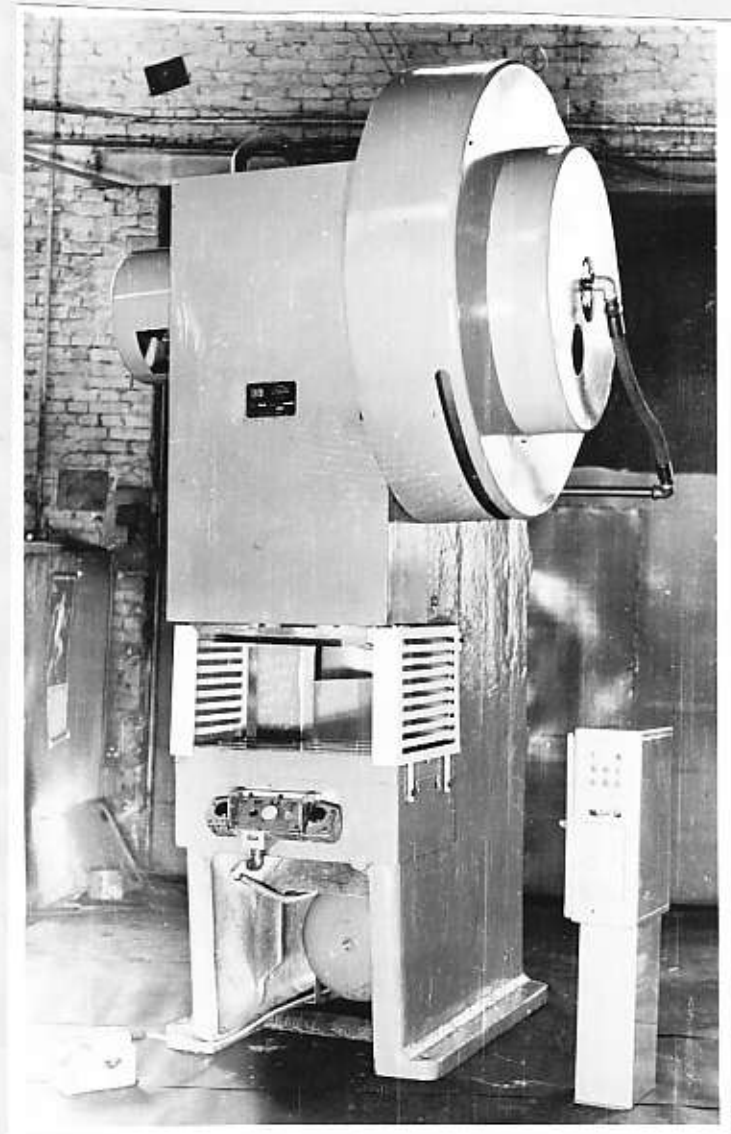

Нолевой номер 201.022.335. 51-2.

СССР

ПРЕСС ОДНОКРИВОШИПНЫЙ ОТКРЫТЫЙ
ДВУХСТОЕЧНЫЙ ПРОСТОГО ДЕЙСТВИЯ
НЕНАКЛОНЯЕМЫЙ, УСИЛИЕМ 63 ТС

РУКОВОДСТВО ПО ЭКСПЛУАТАЦИИ

КД2128-00-001РЭ

1975 г.

Экземпляр
Ш.Н.В. № подл. Подпись и дата
Ш.Н.В. № подл. Подпись и дата
Взд Ш.Н.В. № подл. Подпись и дата
Ш.Н.В. № подл. Подпись и дата

Восстановленный подлинник №1
Верно. Руды №1 Жкова № 060276

Пресс однокривошипный открытый
простого действия двухстоечный нена-
клоняемый, усилием 63 тс.

45945 060276

КД2128-00-001РЗ