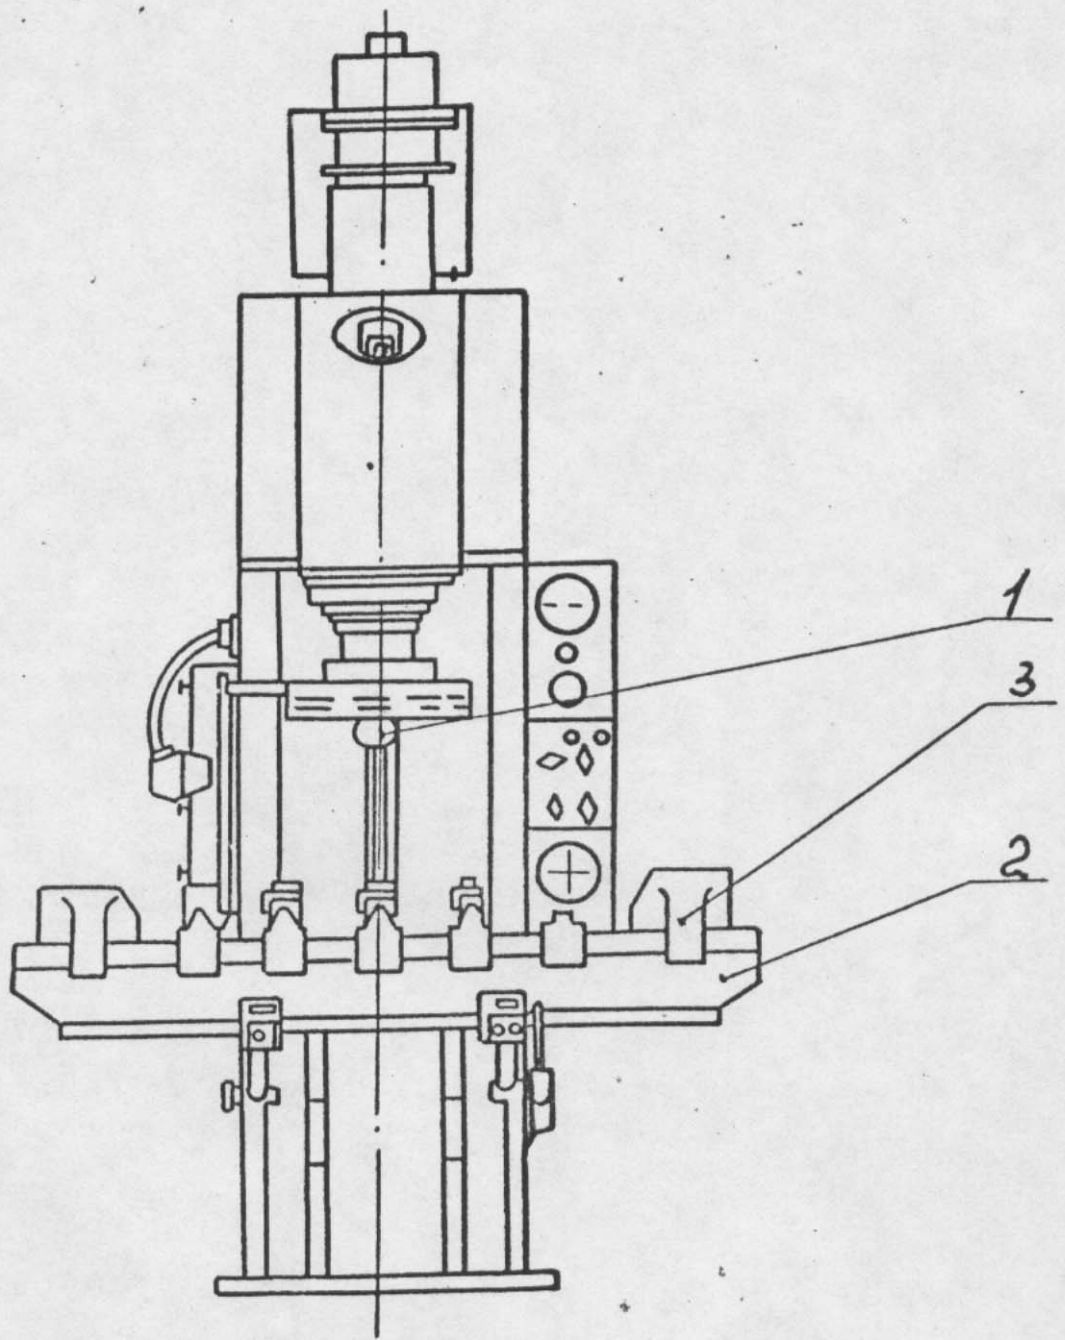

ПРЕДПРИЯТИЕ П/Я А 7031

*Прессы гидравлические одностоечные  
усицем 160 тс. модели П6332Б, П3232А*

РУКОВОДСТВО ПО ЭКСПЛУАТАЦИИ

*П3232А.00.001РЭ*

Рис 1. Пресс П6332Б с бойком, столом, правильной оснасткой.

Шифр и подл. Подп. и дата  
 Шифр и подл. Подп. и дата  
 Шифр и подл. Подп. и дата  
 Шифр и подл. Подп. и дата

Шифр лист и докум Подп. дата

П3232А-00-001РЭ

Лист  
 5