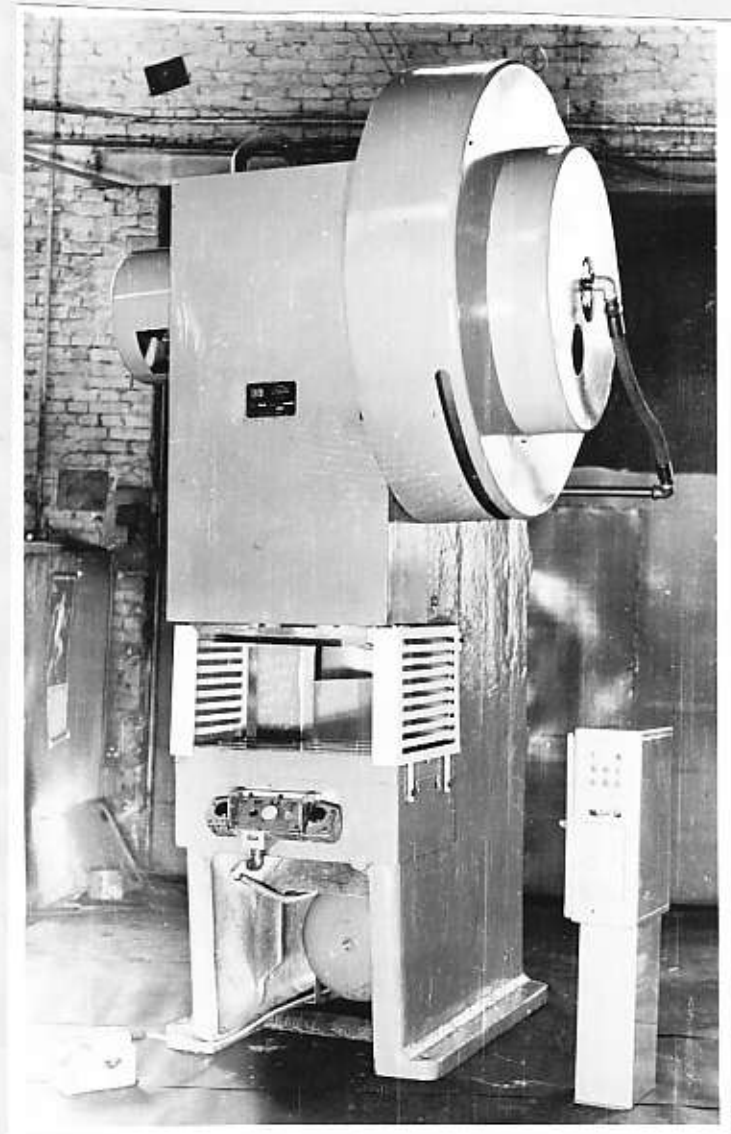

Нолевой номер 201.022.335. 51-2.

СССР

ПРЕСС ОДНОКРИВОШИПНЫЙ ОТКРЫТЫЙ
ДВУХСТОЕЧНЫЙ ПРОСТОГО ДЕЙСТВИЯ
НЕНАКЛОНЯЕМЫЙ, УСИЛИЕМ 63 ТС

РУКОВОДСТВО ПО ЭКСПЛУАТАЦИИ

КД2128-00-001РЭ

1975 г.

Экземпляр
Ш.Н.В. № подл. Подпись и дата
Ш.Н.В. № подл. Подпись и дата
Взд. Ш.Н.В. № подл. Подпись и дата
Ш.Н.В. № подл. Подпись и дата

Восстановленный подлинник №1
Верно. Руды №1 Жкова № 060276

Пресс однокривошипный открытый
простого действия двухстоечный нена-
клоняемый, усилием 63 тс.

45945 060276

КД2128-00-001Р3