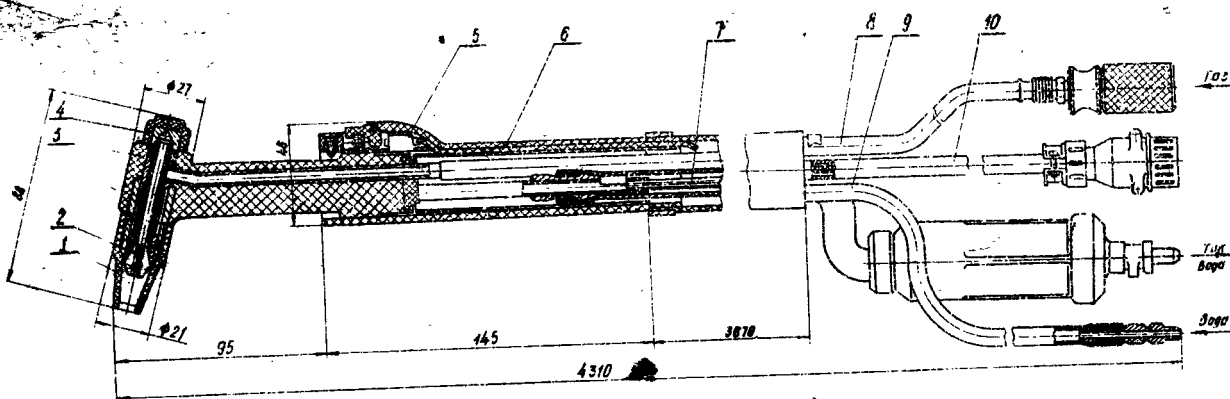

УСТАНОВКА СВАРОЧНАЯ УНИВЕРСАЛЬНАЯ

УДГУ-301

Паспорт ИЕАЖ.683152.003ПС

Рис. 1. Установка типа УДГУ-301

Рис. 3. Горелка малая ГР

Рис. 4. Горелка средняя ГР-6